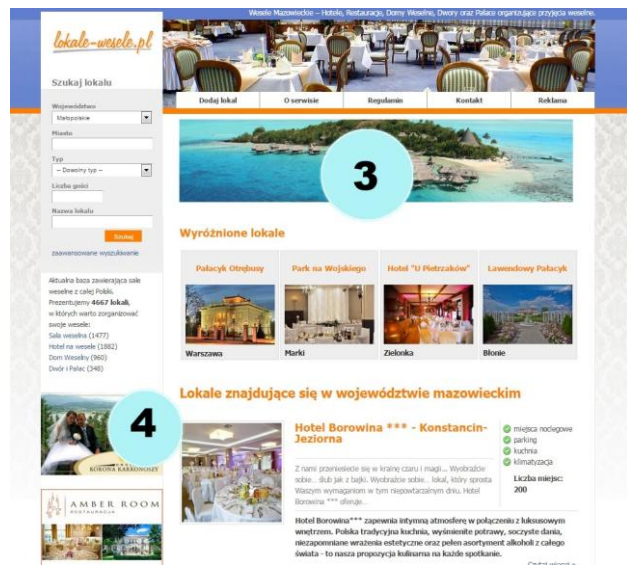

lokal na wesele	–	1. miejsce;
lokal wesele	–	1. miejsce;
lokal na ślub	–	1. miejsce;
ślub w lokalu	–	1. miejsce;
wesele w lokalu	–	2. miejsce;
lokal na przyjęcie	–	3. miejsce;
sala na ślub	–	3. miejsce;
i wiele innych...		

- portal www.lokal-wesele.pl jest jednym z serwisów, które tworzą ogólnopolską [Grupę Portali Weselnych](#) i które wzajemnie się promują oraz zwiększają skuteczność reklamy.

Strona główna

1. Baner duży – 1200 zł netto / miesiąc
Wielkość grafiki: 430x100 px (JPG, GIF, FLASH).

2. Baner mały – 700 zł netto / miesiąc
Wielkość grafiki: 220x150px (JPG, GIF, FLASH).

Wszystkie podstrony

3. Baner panorama – 600 zł netto /miesiąc (jedno województwo). Baner widoczny tylko nad listą ofert lokali z województwa lub danej miejscowości. Wielkość grafiki: 600x120px (JPG, GIF, FLASH).