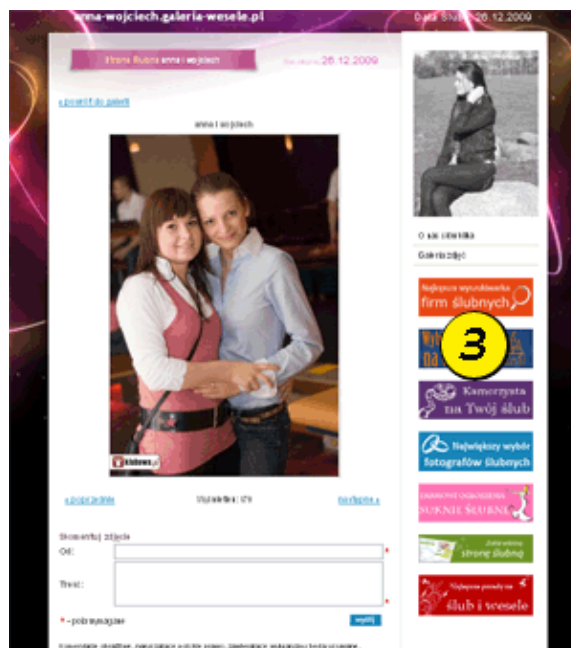

Prezentujemy Państwu ofertę kampanii banerowej na portalu www.galeria-wesele.pl. Oferta ta jest skierowana do wszystkich firm z branży ślubno-weselnej.

Serwis www.galeria-wesele.pl pozwala przyszłym jak i już obecnym Parom Młodym na stworzenie własnej strony ślubnej. W serwisie założonych jest już ponad 170 galerii, na których łącznie można zobaczyć 1.300 fotografii oraz innych informacji związanych z organizacją ślubów i wesel.

Grupę Portali Weselnych

odwiedza co miesiąc

ponad 150 tysięcy

Par Młodych.

Czas na Twoją decyzję !

DLACZEGO WARTO SIĘ U NAS REKLAMOWAĆ?

- Portal www.galeria-wesele.pl miesięcznie odwiedza ponad 4.000 Internautów - **głównie przyszłe Pary Młode**
- oglądalność serwisu stale rośnie, koszty wykupionej reklamy będą stałe
- serwis www.galeria-wesele.pl **jest najpopularniejszym** portalem w Polsce związanym z galeriami ślubnymi
- w serwisie założonych jest już **ponad 170 galerii** ślubnych
- roczna opłata banerowa za skuteczną reklamę w portalu to tylko **800 zł netto**
- serwis jest przejrzysty i czytelny, nowoczesny i reklama w nim to element budowania prestiżu i marki
- nasz serwis jest **wysoko wypożyczonowany w Google** – można nas znaleźć na pierwszych stronach w wyszukiwarce np. pod często używanymi słowami takimi jak:
 - ✓ strony dla par młodych – pozycja 2.
 - ✓ galerie dla par młodych – pozycja 4.
 - ✓ darmowe strony ślubne – pozycja 5.
 - ✓ galeria z wesela – pozycja 9.
 - ✓ galeria par młodych – pozycja 8.
- portal www.galeria-wesele.pl wchodzi w skład Ogólnopolskiej Grupy Portali Weselnych
- wszystkie wymienione serwisy promują się nawzajem i zwiększają skuteczność portalu www.galeria-wesele.pl

www.galeria-wesele.pl

Strona główna

Wszystkie podstrony

1. Baner duży – 800 zł netto / rok

Wymiary grafiki: 330x130 px (JPG, GIF, FLASH)

2. Baner średni - 500 zł netto / rok

Wymiary grafiki: 333x82 px (JPG, GIF, FLASH)